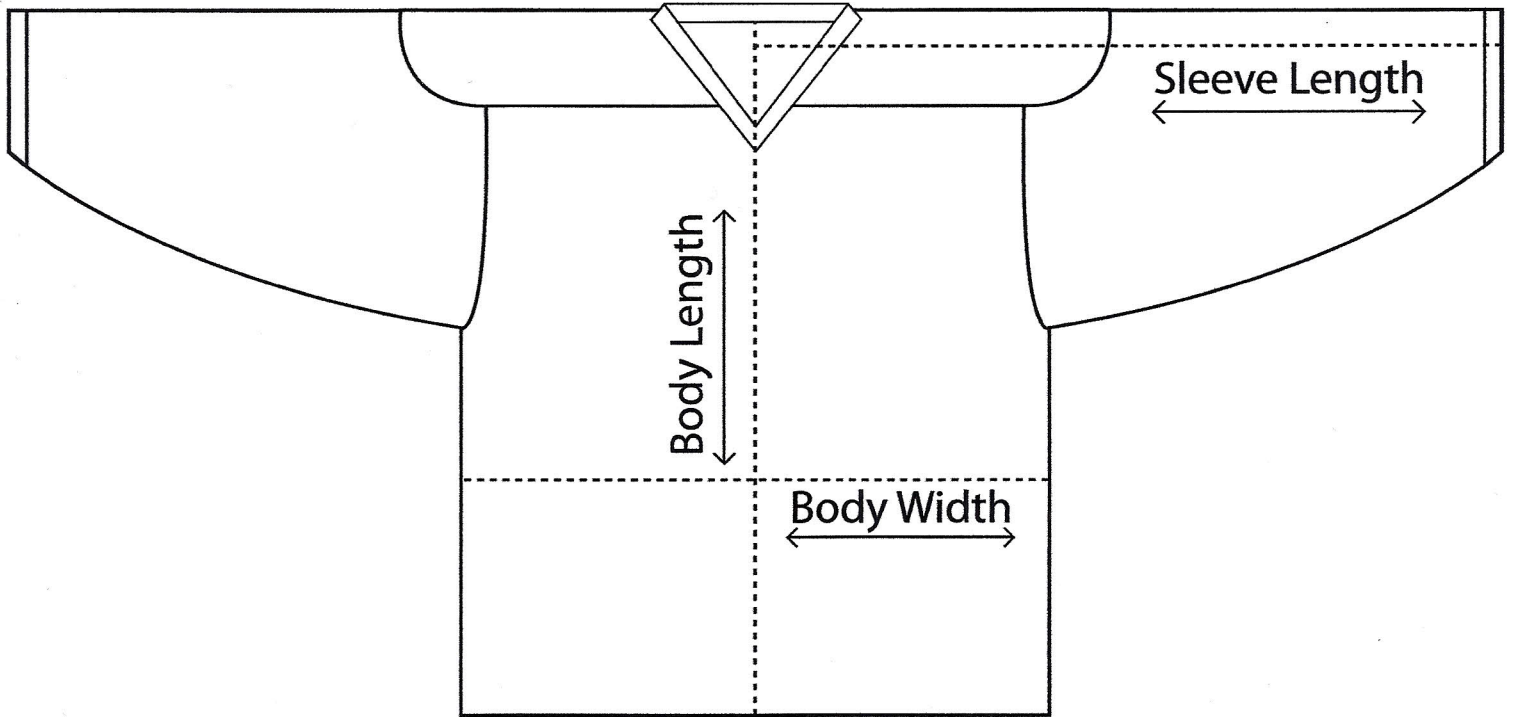

K1 Jersey Measurements

Size	Sleeve Length	Body Width	Body Length
YS	26.5	19	24
YM	27.5	20	25
YL	28.5	21	26
YXL	30.5	22	28
S	32.5	23.5	30
M	33.5	24.5	31
L	35	26.5	32
XL	36	28.5	33
XXL	37	29.5	33.5
3XL	38	30.5	34
4XL	38.5	32	35
5XL	38.5	34	36
GOALIE	36	32.5	33.5