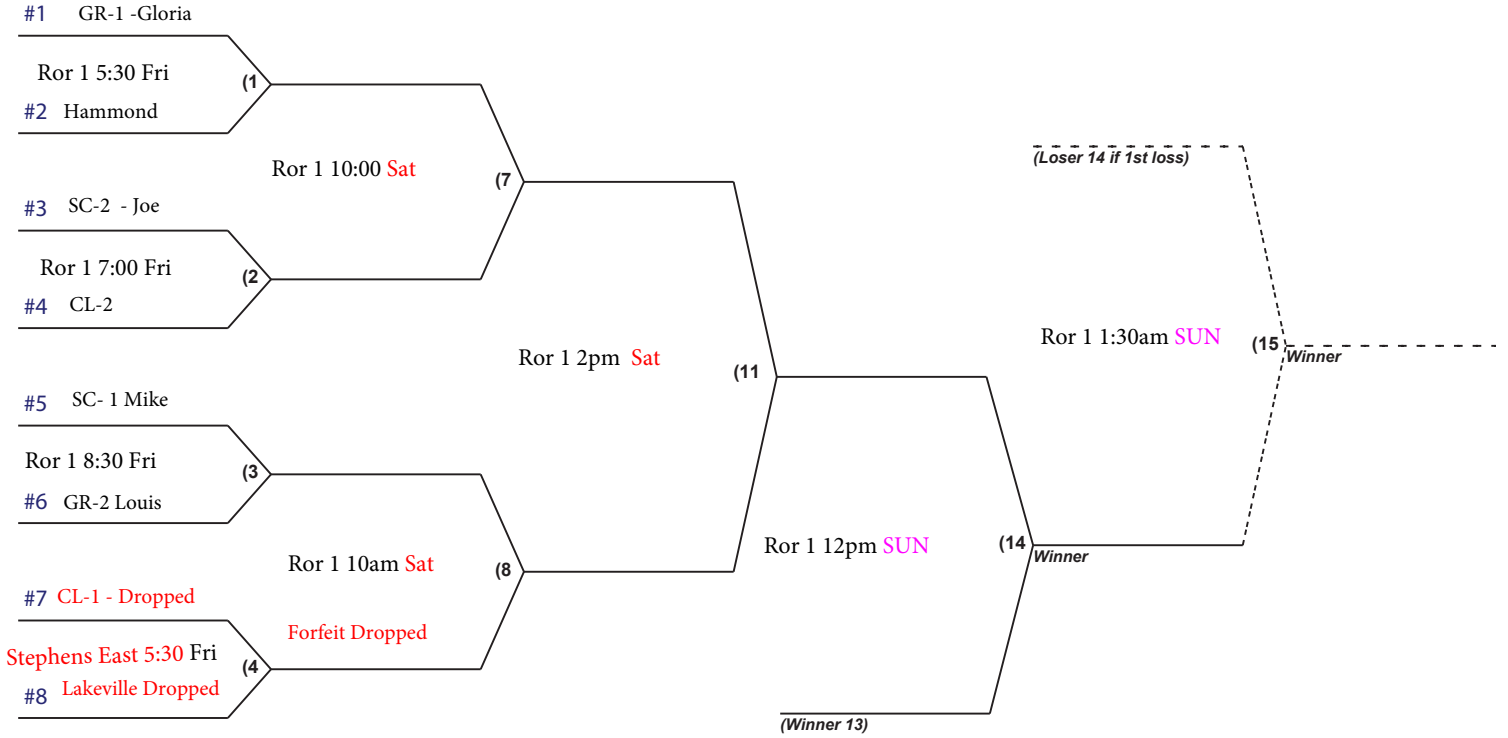

10U REGION RUMBLE WINNER BRACKET

10U Loser Bracket