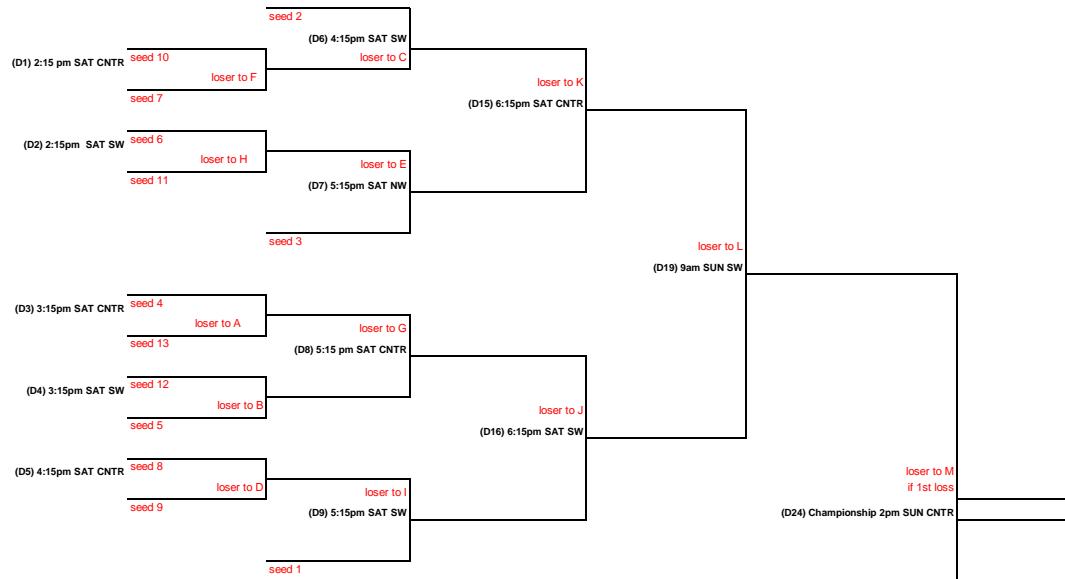

D Division Seeding

Loser's Bracket

SATURDAY			
TIME	NW	CTR	SW
8:00	Fountainhead vs RHB		
9:00	Fountainhead vs Numbers	Pumpjack vs Vancity	Sotheby's vs BP
10:00		Attitude vs RHB	Score vs BP
11:00		Pumjack vs Numbers	Sotheby's vs Vancity
12:00		Attitude vs Celebrities	Score vs Union Market
1:00		D&C vs Celebrities	Stonehouse vs Union Market
2:00	Seeding Break		
2:15		Match D1	Match D2
3:15		Match D3	Match D4
4:15		Match D5	Match D6
5:15	Match D7	Match D8	Match D9
6:15		Match D15	Match D16
SUNDAY			
TIME	NW	CTR	SW
8:00	Match D10	Match D11	Match D12
9:00	Match D13	Match D14	Match D19
10:00		Match D18	Match D17
11:00		Match D20	Match D21
12:00		Match D22	
1:00		Match D23	
2:00		CHAMPION D24	
3:00		IF GAME D25	