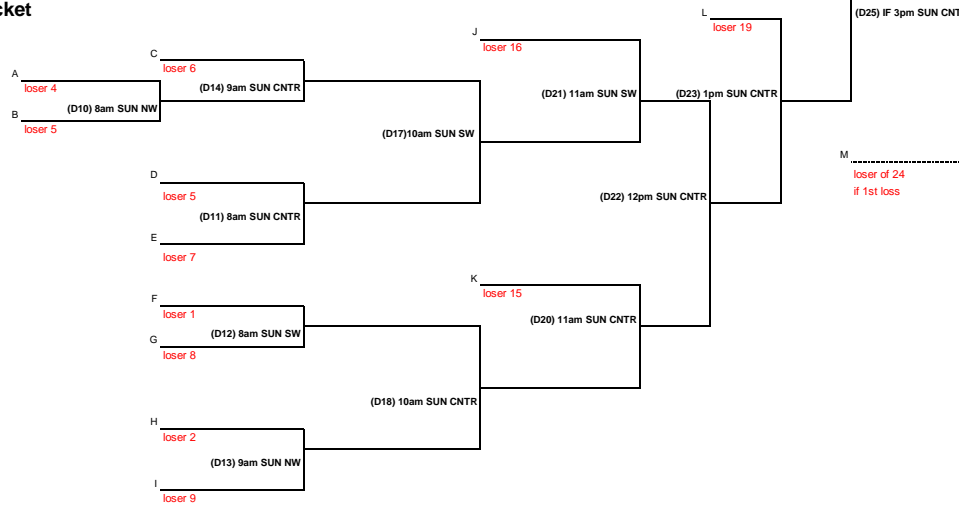

D Division Seeding

Loser's Bracket

SATURDAY			
TIME	NW	CTR	SW
8:00	Fountainhead vs RHB		
9:00	Fountainhead vs Numbers	Pumpjack vs Vancity	Sotheby's vs BP
10:00		Attitude vs RHB	Score vs BP
11:00		Pumjack vs Numbers	Sotheby's vs Vancity
12:00		Attitude vs Celebrities	Score vs Union Market
1:00		D&C vs Celebrities	Stonehouse vs Union Market
2:00	Seeding Break		
2:15		Match D1	Match D2
3:15		Match D3	Match D4
4:15		Match D5	Match D6
5:15	Match D7	Match D8	Match D9
6:15		Match D15	Match D16
SUNDAY			
TIME	NW	CTR	SW
8:00	Match D10	Match D11	Match D12
9:00	Match D13	Match D14	Match D19
10:00		Match D18	Match D17
11:00		Match D20	Match D21
12:00		Match D22	
1:00		Match D23	
2:00		CHAMPION D24	
3:00		IF GAME D25	