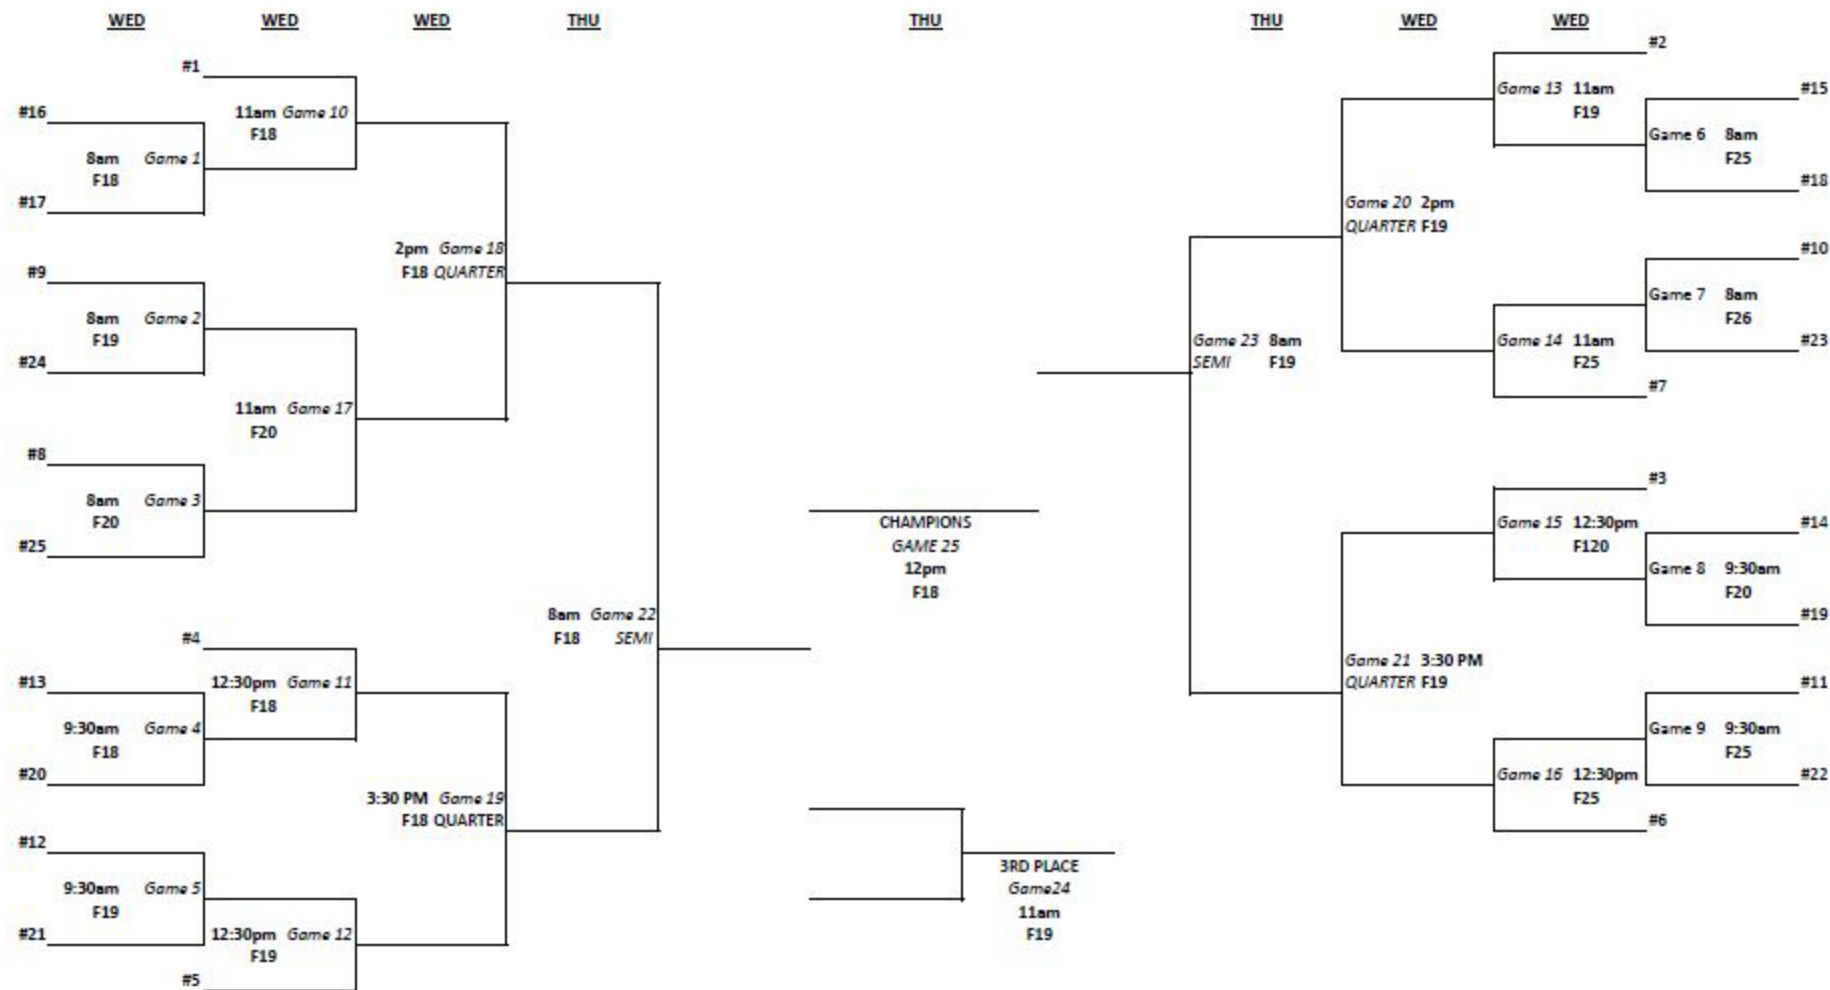

# Girls Brackets

### Wednesday

G26	11am	F26	G37	2pm	F25
LG1			LG10		
LG6			LG13		
G28	11am	F27	G38	2pm	F26
LG2			LG17		
LG3			LG14		
G27	12:30pm	F26	G39	3:30pm	F25
LG5			LG11		
LG9			LG15		
G29	12:30pm	F27	G40	3:30pm	F26
LG4			LG12		
LG8			LG16		
G31	12pm	F27			
LG7			LG28		

### Thursday

G30	8am	F25	G46	9:30am	F27
WG26			LG18		
WG27			LG20		
G32	8am	F26	G47	9:30am	F28
WG31			LG19		
WG29			LG21		
G41	8am	F27	G33	11am	F25
WG37			WG30		
WG38			WG32		
G42	8am	F28	G43	11am	F26
WG39			WG41		
WG40			WG42		
G34	9:30am	F18	G44	11am	F27
LG26			LG37		
LG28			LG39		
G35	9:30am	F25	G45	11am	F28
LG27			LG38		
LG29			LG40		
G36	9:30am	F26			
LG30			LG31		