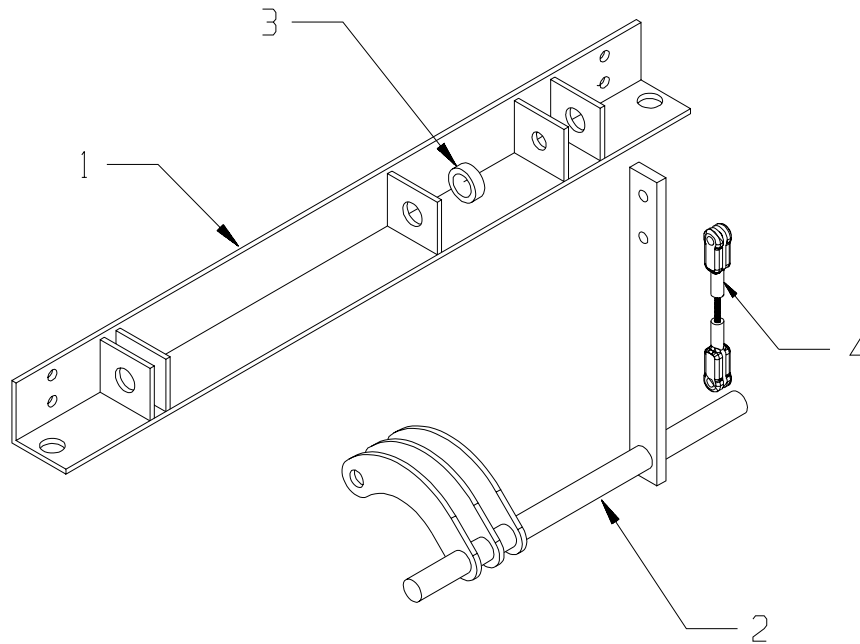

RAHN INDUSTRIES

Infield Groomer Model GL650

Toro Sand Pro Hitch

KEY	PART NUMBER	DESCRIPTION	QTY
1	TS GL 650-02	Main Hitch	1
2	TS GL 650-01	Lift Arm	1
3	TS C-100	Locking Collar	1
4	TS GL 650-04	Clevis Link	1