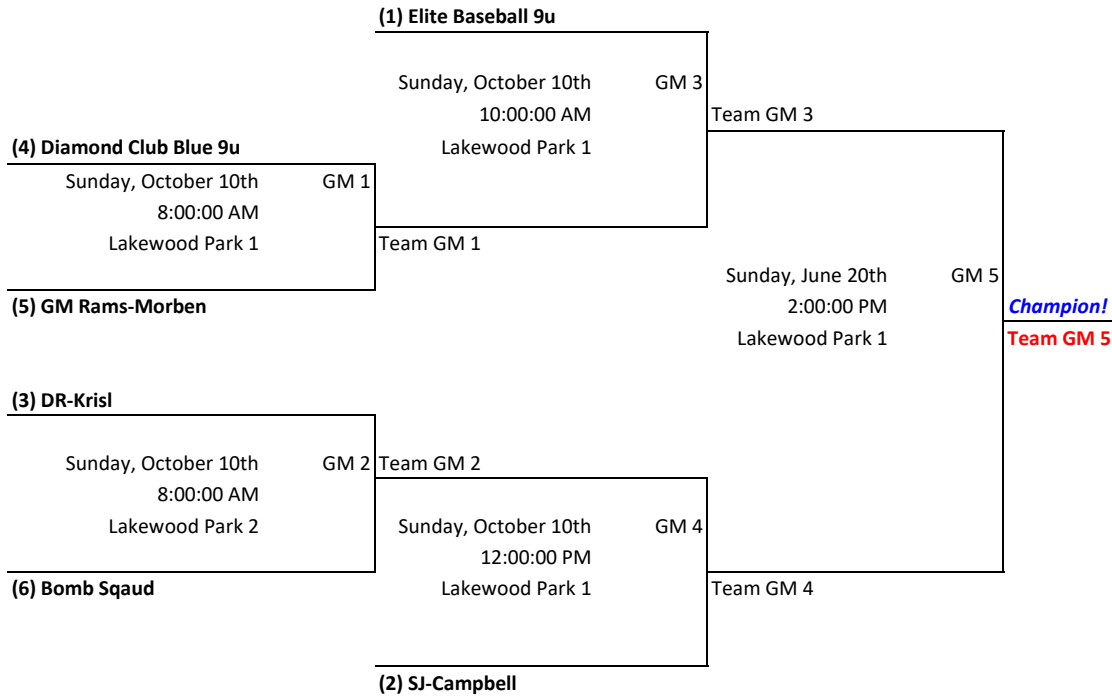

Division: 9/10 D2 Upper

Team jeffcoleague.org

- 1 [Elite Baseball 9u](#)
- 2 [SJ-Campbell](#)
- 3 [DR-Krisl](#)
- 4 [Diamond Club Blue 9u](#)
- 5 [GM Rams-Morben](#)
- 6 [Bomb Squad](#)

GP	W	L	T	GB	RF	RA
12	11	0	1	-	201	59
12	9	3	0	2.5	141	119
12	9	3	0	2.5	175	92
12	7	5	0	4.5	150	126
12	6	6	0	5.5	145	136
12	5	6	1	5.75	136	133

Field Location

- #1 [Lakewood Park 1](#)
- #2 [Lakewood Park 2](#)
- #3 [Lakewood Park 3](#)