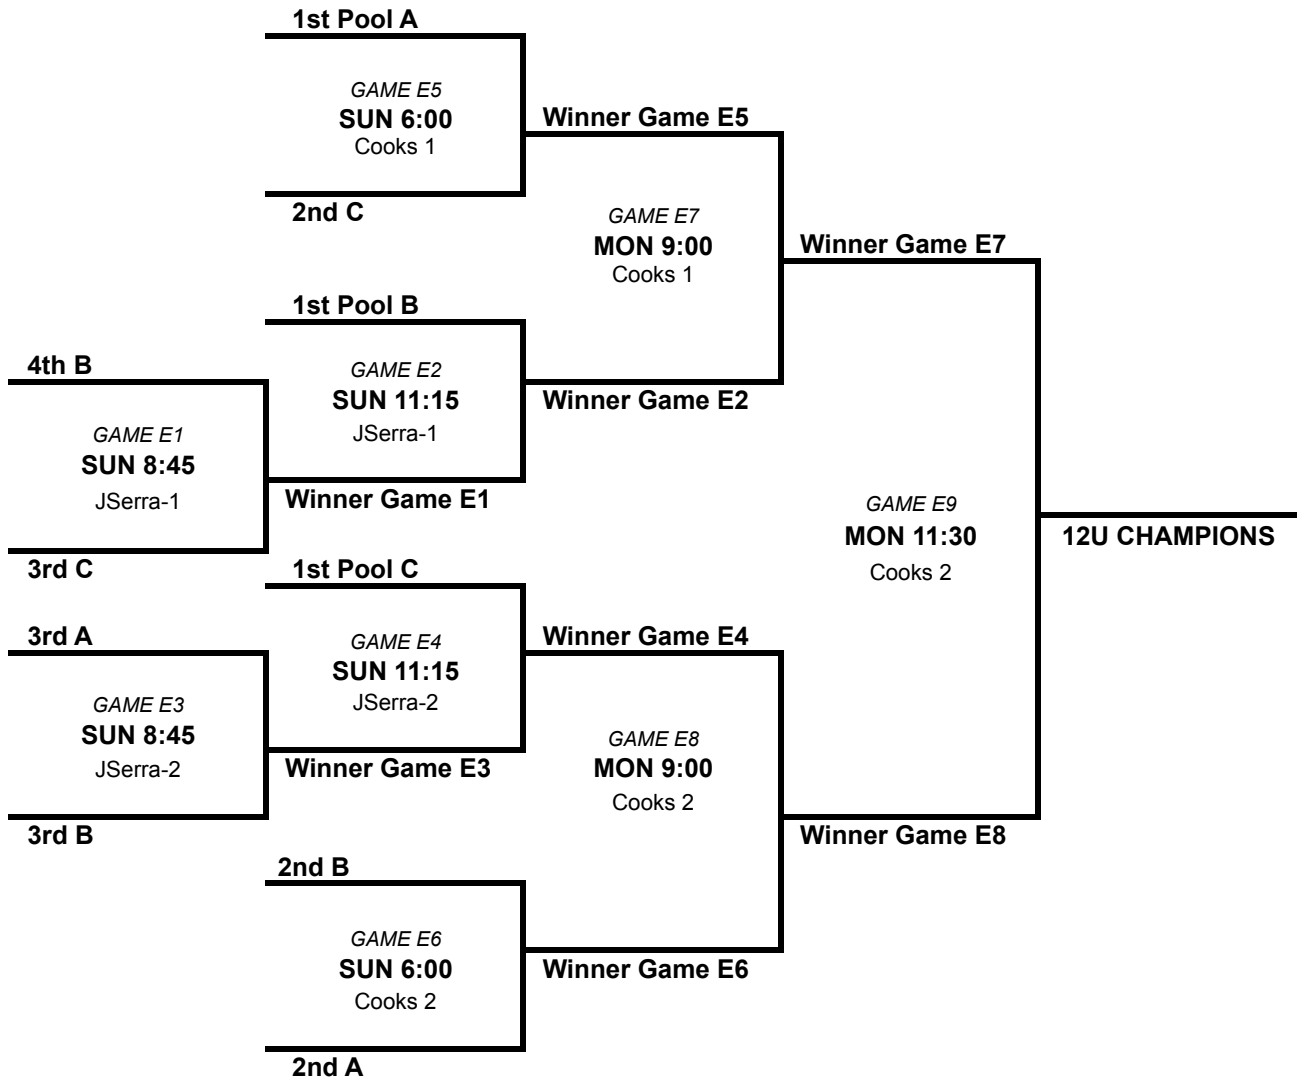

12U Elimination Round

Age	Game #	Day	Time	Field	Plate	Base
12U	E1	Sun	8:45 AM	JSerra-1		
12U	E2	Sun	11:15 AM	JSerra-1		
12U	E3	Sun	8:45 AM	JSerra-2		
12U	E4	Sun	11:15 AM	JSerra-2		
12U	E5	Sun	6:00 PM	Cooks 1		
12U	E6	Sun	6:00 PM	Cooks 2		
12U	E7	Mon	9:00 AM	Cooks 1		
12U	E8	Mon	9:00 AM	Cooks 2		
12U	E9	Mon	11:30 PM	Cooks 2		